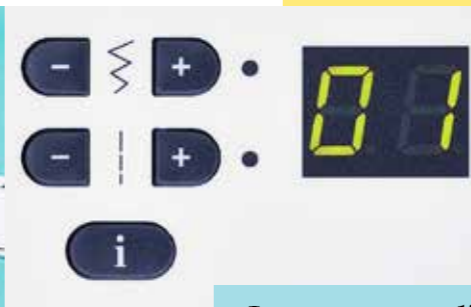

Vad vill Du göra i dag?

Din SMARTER BY PFAFF™ 260c-symaskin har även en DIREKTVALSFUNKTION FÖR SÖMMAR. Du behöver inte leta efter den söm du vill ha – tryck bara på ikonen för den söm du vill använda och börja sy.

Tryck på START/STOPP-KNAPPEN om du vill sy utan att använda fotpedalen. Denna funktion gör det enklare att sy långa sömmar, rader med dekorsömmar, knapphål eller på fri hand.

Tryck på knappen för NÄLSTOPP UPPE/NERE så stannar nålen kvar nere i tyget när du slutar sy. Nålen stannar kvar nere i tyget vilket gör det enklare att vrida tyget så att du får perfekta vändningar i alla hörn.